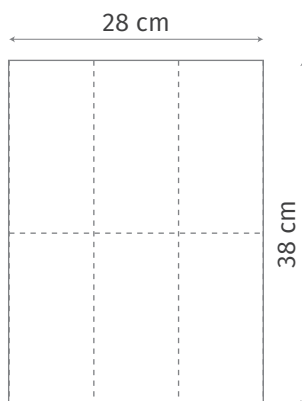

Szalvéta szál mérete/hajtása:

HAJTÁS TÍPUSA:
1/6-os hajtás

SEASONAL szalvéta 2 rtg., 38 x 28 cm

KARÁCSONYI KOLLEKCIÓ

- ✓ 4 féle alappapír szín, ünnepi dekorációval
- ✓ 1/6-os hajtással, könnyíti a terítést